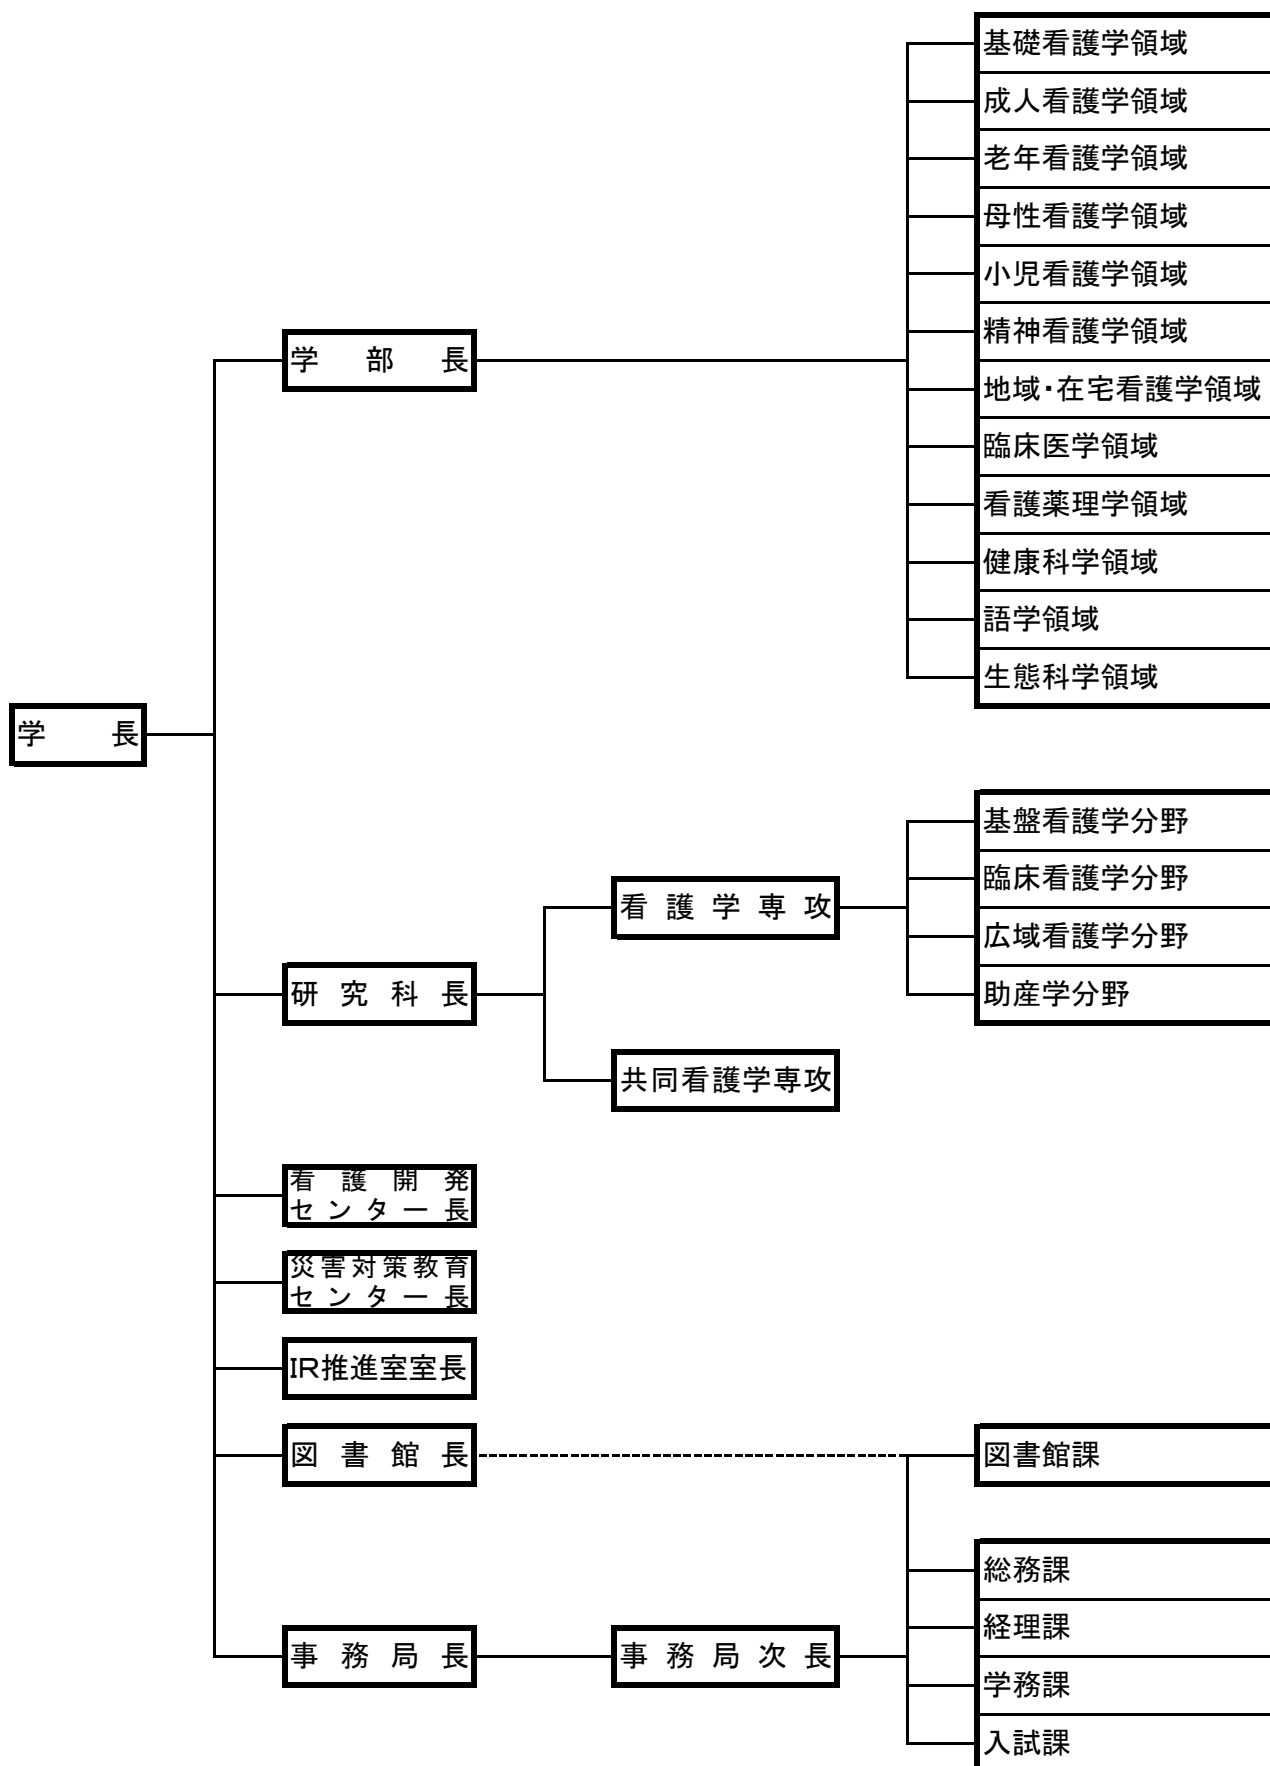

日本赤十字北海道看護大学 業務組織（業務組織図）（令和5年4月1日）

日本赤十字北海道看護大学 運営組図（委員会等組織図）（令和5年4月1日）

共同大学院