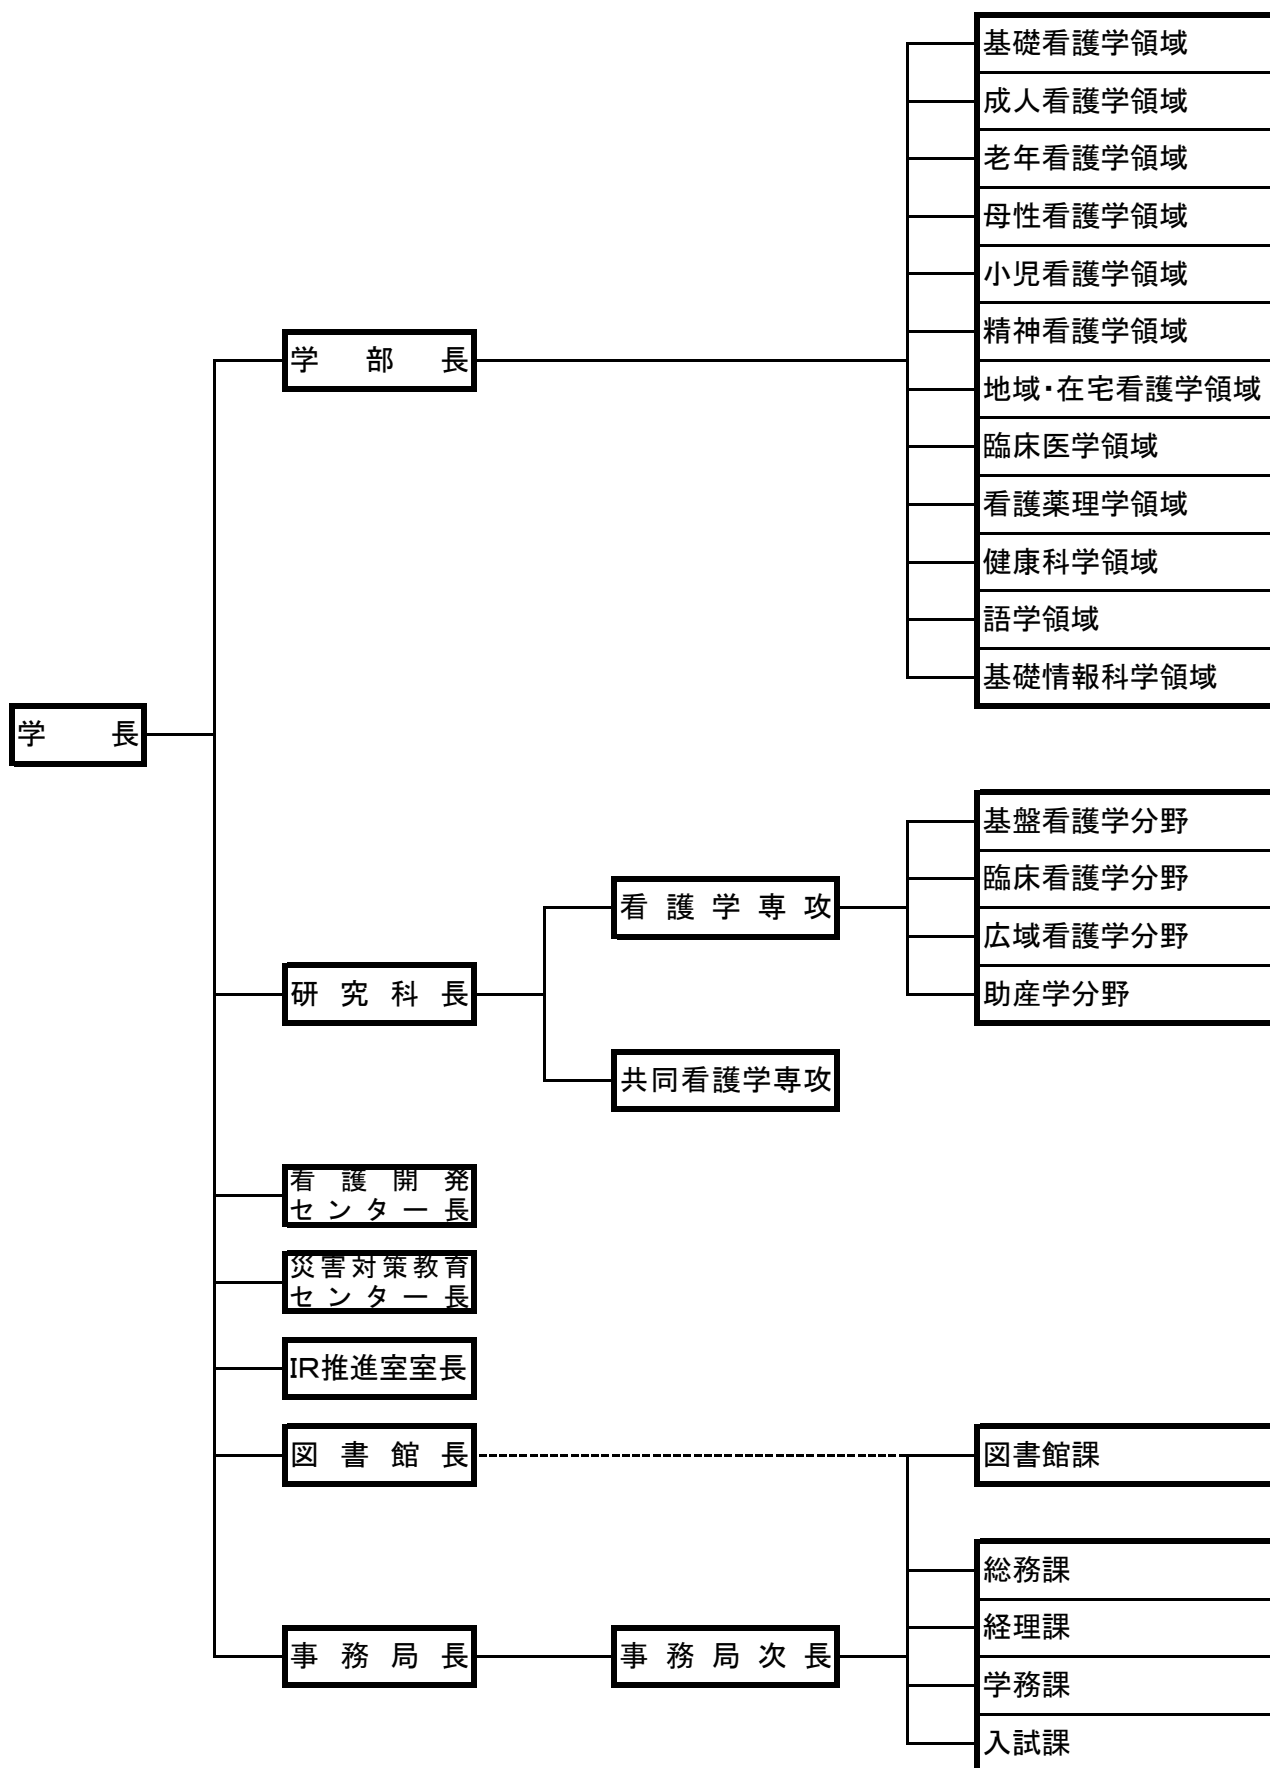

日本赤十字北海道看護大学 業務組織（業務組織図）（令和元年4月1日）

日本赤十字北海道看護大学 運営組織（委員会等組織図）（令和元年4月1日）

共同大学院